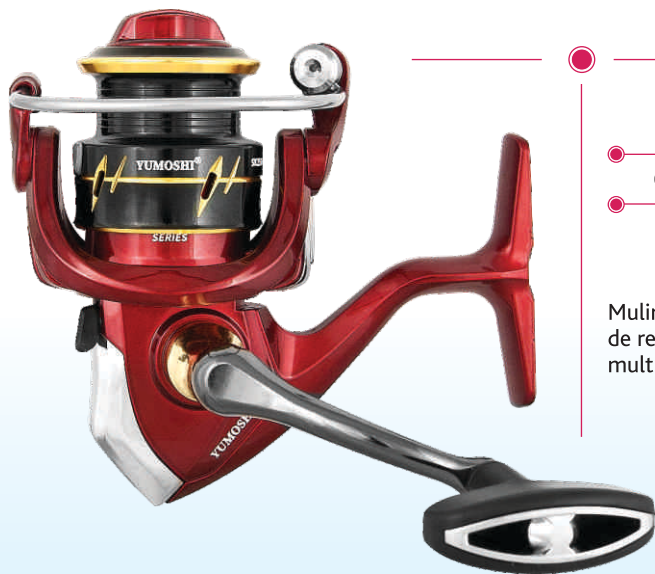

Reelsking KF

Tip	Capacitate mulinetă	Raport recuperare	Număr rulmenți	Greutate	Tambur
6000	0,45mm/120m	4.9:1	4+1(14+1)	430g.	Al.
5000	0,35mm/170m	4.9:1	4+1(14+1)	428g.	Al.

Mulinete destinate pescuitului la crap, cu sistem baitrunner, tambur metalic, frână micrometrică și sistem "S-Curve Oscilation". Raport calitate-preț excelent!

Mulinete destinate pescuitului la crap și feeder, cu tambur și coarbă din metal, frână micrometrică și sistem "S-Stroke". Este ideală pentru aruncări la distanță și recuperări în forță. Raport calitate-preț excelent!

Yumoshi SK2500S

Capacitate mulinetă	Raport recuperare	Număr rulmenți	Greutate	Tambur
0,20mm/120m	5.5:1	3(14)	245g.	Al.

Mulinetă pentru pescuitul la spinning sau bologneză, cu un design plăcut, cu raport mare de recuperare, foarte fiabilă. Mulineta are un tambur metalic, mâner metalic și frână multi-punct. Raport calitate-preț excelent!