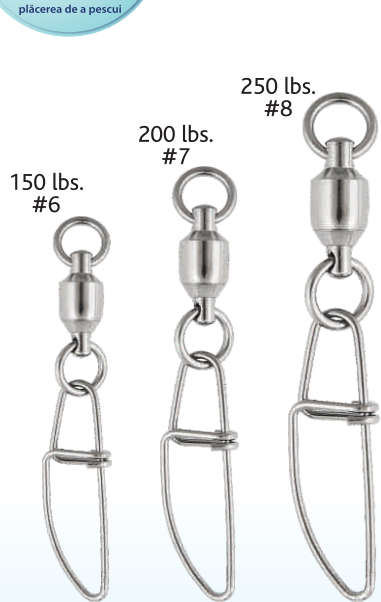

K505011S

SP111300-B

SP111300-L

Set 5 buc. rattler 2 culori

SP111303-01

Set 3 buc. propeller - 3 culori - 2,4cm

SP111365-02

Set 5 buc. stopper XXL

SP111381-01

Set stoppere "L"

noutăți iulie

Set 5 agrafe cu vârtej
K071032S

Set 5 agrafe cu vârtej
K071033S

Set 5 agrafe cu vârtej
K071034S

Set 4 plute pt. pescuit la somn
60g/80g/100g/120g

K170795S