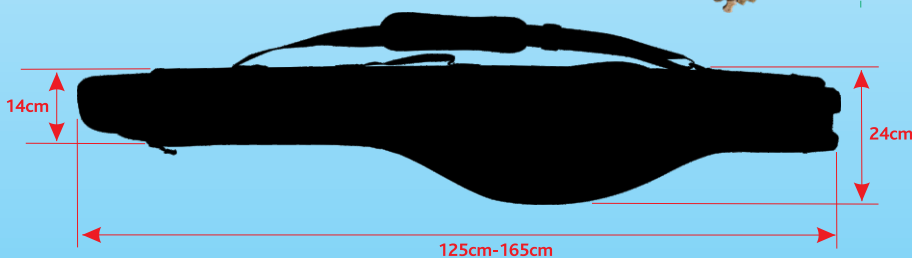

Tornado

Tip	Lungime totală	Lungime strânsă	Acțiune	Greutate produs	Număr tronsoane	Număr inele	Mix Carbon
Tornado 3305	3,30m	1,10m	150-250g.	348g.	5	6	24TC+F.S.
Tornado 3005	3,00m	1,09m	150-250g.	307g.	5	6	24TC+F.S.

	Lungime (cm)
RT	125-165

- Geantă cu structură rigidă
- Material exterior impermeabil 600D X-Strong
- Culoare camuflaj
- Suport de plastic la partea inferioară pentru poziționarea verticală a geții
- Vârf detașabil, prevăzut cu prindere tip "scai" pe ambele părți, ceea ce oferă posibilitatea reglării lungimii finale a geții între 125cm și 165cm. În acest fel avem o singură geantă pentru mai multe lungimi de lansete

	Lungime	Diametru
B57	145cm	110mm

B58 - Tub pentru undițe și lansete

*Material: exterior - 600D Nylon, interior din carton dur, presat
**Tub pentru lansete de crap de 3,9m din trei tronsoane

	Lungime	Diametru
B58	145cm	160mm